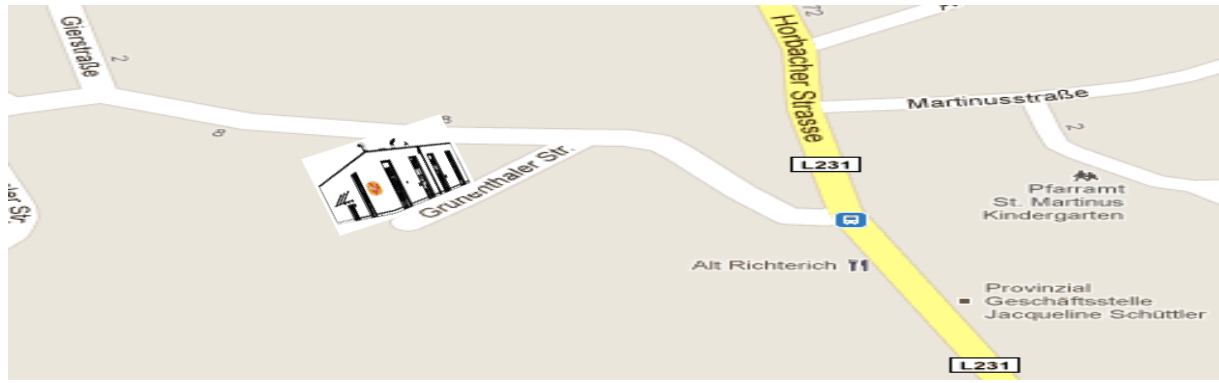

Adresse und Kontakt:

Grünenthaler Str. 25c
52072 Aachen Richterich
Telefon: +49 241-180 595 26
E-Mail: info@cube-aachen.de